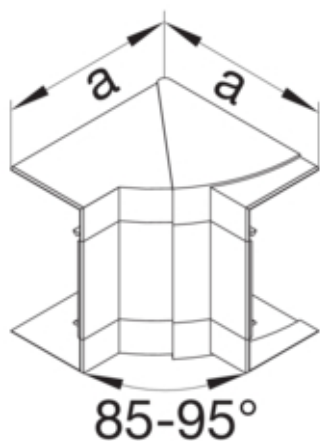

Inneneck einstellbar zu BR/H/N/A/S 68x130mm Oberteil
80mm hfr in lichtgrau

BR651304H7035

Funktion

Schnittkaschierend	ja
--------------------	----

Ausführung

Antibakterielle Behandlung	nein
Symmetrisch	ja

Konnektivität

Kanalverbindung	keine Kupplung
-----------------	----------------

Werkstoff

Farbe	lichtgrau
RAL Farbe	RAL 7035 - Lichtgrau
Werkstoff	PC - ABS
Werkstoffgruppe	Kunststoff
Oberfläche	unbehandelt

Abmessungen

Kanalhöhe	68 mm
Kanalbreite	130 mm
Maß a	143 mm

Montage

Bodenlochungen	Ohne Bodenlochung
----------------	-------------------

Einstellungen

Winkelbereich	85 / 95 °
---------------	-----------

Zubehör

Formteilausführung	Haubenformteil
--------------------	----------------