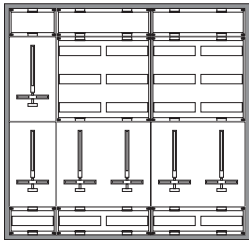

Désignation	HxLxP (mm)	Larg. en 17,5 mm	RAL couleur	N° de réf.	E-No	Prix CHF

Références complètes Armoires

IP30 univers sans porte, SKII	1250x1300x205	204	9010	FP85Q1S416	-	1,136.60
IP44 univers, SKII ⁽¹⁾	1250x1300x205	204	9010	FP85QS416	-	1,324.10
IP55 univers, SKII	1250x1300x275	204	7035	FR85S416	-	2,174.85

FP85Q1S416

Références complètes Armoires

IP30 univers sans porte, SKII	1250x1300x205	240	9010	FP85Q1S415	-	1,151.65
IP44 univers, SKII ⁽¹⁾	1250x1300x205	240	9010	FP85QS415	-	1,339.15
IP55 univers, SKII	1250x1300x275	240	7035	FR85S415	-	2,189.90