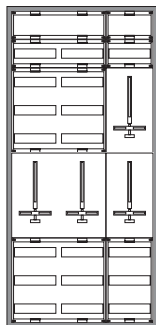

Désignation	HxLxP (mm)	Larg. en 17,5 mm	RAL couleur	N° de réf.	E-No	Prix CHF

Références complètes Armoires

IP30 univers sans porte, SKII	1700x800x205	216	9010	FP13S1N714	-	1,204.35
IP44 univers, SKII ⁽¹⁾	1700x800x205	216	9010	FP13SN2714	-	1,369.35
IP55 univers, SKII	1800x800x275*	216	7035	FR13S1714	-	1,741.35

FP13S1N714

Références complètes Armoires

IP30 univers sans porte, SKII	1700x800x205	252	9010	FP13S1N715	-	1,235.05
IP44 univers, SKII ⁽¹⁾	1700x800x205	252	9010	FP13SN2715	-	1,400.05
IP55 univers, SKII	1800x800x275*	252	7035	FR13S1715	-	1,772.05