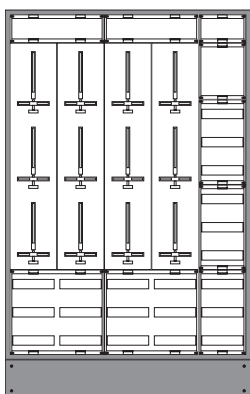

FR25S19312

Références complètes Armoires

IP55 univers, SKII	1950x1300x275*	252	7035	FR25S19312	-	2,819.30
IP55 univers, SKII	2050x1300x275**	252	7035	FR25S29312	-	2,890.30
IP55 univers, SKII	1950x1300x400*	252	7035	FR25H19312	-	2,954.55
IP55 univers, SKII	2050x1300x400**	252	7035	FR25H29312	-	3,004.55

*Avec socle 100 mm et plaques passe-câbles installées en haut, ouvertes en bas
**Avec socle 200 mm et plaques passe-câbles installées en haut, ouvertes en bas
Produits IP55 disponibles dès le printemps 2018 !
Matériel livré en vrac, avec composants, rails porteurs et armoire