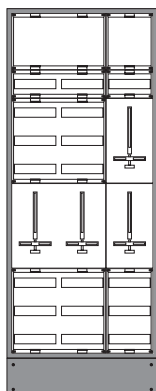

Références complètes Armoires

FR23S1724

IP55 univers, SKII	1950x800x275*	216	7035	FR23S1724	-	1,903.65
IP55 univers, SKII	2050x800x275**	216	7035	FR23S2724	-	1,959.15
IP55 univers, SKII	1950x800x400*	216	7035	FR23H1724	-	2,020.45
IP55 univers, SKII	2050x800x400**	216	7035	FR23H2724	-	2,071.95