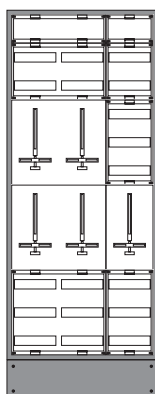

FR23S1815

Références complètes Armoires

IP55 univers, SKII	1950x800x275*	216	7035	FR23S1815	-	1,924.15
IP55 univers, SKII	2050x800x275**	216	7035	FR23S2815	-	1,979.65
IP55 univers, SKII	1950x800x400*	216	7035	FR23H1815	-	2,040.95
IP55 univers, SKII	2050x800x400**	216	7035	FR23H2815	-	2,092.45

*Avec socle 100 mm et plaques passe-câbles installées en haut, ouvertes en bas
**Avec socle 200 mm et plaques passe-câbles installées en haut, ouvertes en bas
Produits IP55 disponibles dès le printemps 2018 !
Matériel livré en vrac, avec composants, rails porteurs et armoire