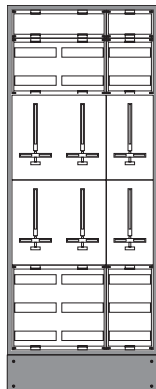

Désignation HxLxP (mm) Larg. en 17,5 mm RAL couleur N° de réf. E-No Prix CHF

Références complètes Armoires

FR23S1516

IP55 univers, SKII	1950x800x275*	180	7035	FR23S1516	-	1,909.10
IP55 univers, SKII	2050x800x275**	180	7035	FR23S2516	-	1,964.60
IP55 univers, SKII	1950x800x400*	180	7035	FR23H1516	-	2,025.90
IP55 univers, SKII	2050x800x400**	180	7035	FR23H2516	-	2,077.40