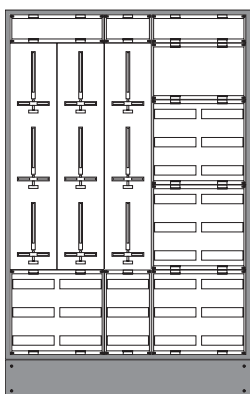

FR25S1939

Références complètes Armoires

IP55 univers, SKII	1950x1300x275*	324	7035	FR25S1939	-	2,691.00
IP55 univers, SKII	2050x1300x275**	324	7035	FR25S2939	-	2,762.00
IP55 univers, SKII	1950x1300x400*	324	7035	FR25H1939	-	2,826.25
IP55 univers, SKII	2050x1300x400**	324	7035	FR25H2939	-	2,876.25