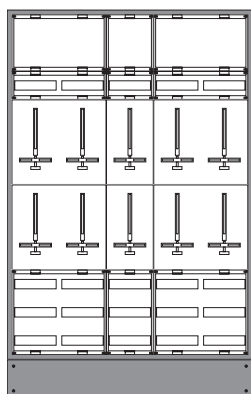

FR25S14210

Références complètes Armoires

IP55 univers, SKII	1950x1300x275*	240	7035	FR25S14210	-	2,687.80
IP55 univers, SKII	2050x1300x275**	240	7035	FR25S24210	-	2,758.80
IP55 univers, SKII	1950x1300x400*	240	7035	FR25H14210	-	2,823.05
IP55 univers, SKII	2050x1300x400**	240	7035	FR25H24210	-	2,873.05

*Avec socle 100 mm et plaques passe-câbles installées en haut, ouvertes en bas
**Avec socle 200 mm et plaques passe-câbles installées en haut, ouvertes en bas
Produits IP55 disponibles dès le printemps 2018 !
Matériel livré en vrac, avec composants, rails porteurs et armoire