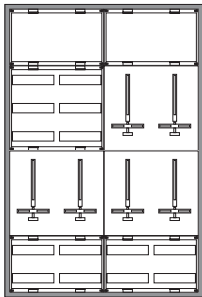

FP04S1N526

Références complètes Armoires

IP30 univers sans porte, SKII	1550x1050x205	168	9010	FP04S1N526	-	1,149.85
IP44 univers, SKII ⁽¹⁾	1550x1050x205	168	9010	FP04SN2526	-	1,324.85
IP55 univers, SKII	1550x1050x275	168	7035	FR04S526	-	1,950.85