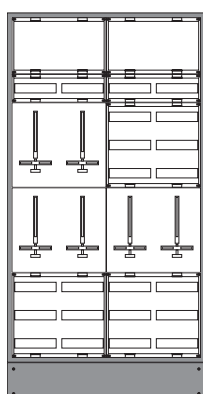

FR24S1726

Références complètes Armoires

IP55 univers, SKII	1950x1050x275*	264	7035	FR24S1726	-	2,338.05
IP55 univers, SKII	2050x1050x275**	264	7035	FR24S2726	-	2,406.05
IP55 univers, SKII	1950x1050x400*	264	7035	FR24H1726	-	2,446.00
IP55 univers, SKII	2050x1050x400**	264	7035	FR24H2726	-	2,493.50

*Avec socle 100 mm et plaques passe-câbles installées en haut, ouvertes en bas
**Avec socle 200 mm et plaques passe-câbles installées en haut, ouvertes en bas
Produits IP55 disponibles dès le printemps 2018 !
Matériel livré en vrac, avec composants, rails porteurs et armoire