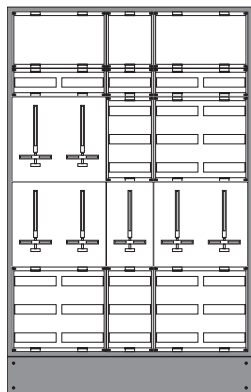

Désignation	HxLxP (mm)	Larg. en 17,5 mm	RAL couleur	N° de réf.	E-No	Prix CHF

FR25S1727

Références complètes Armoires

IP55 univers, SKII	1950x1300x275*	348	7035	FR25S1727	-	2,687.20
IP55 univers, SKII	2050x1300x275**	348	7035	FR25S2727	-	2,758.20
IP55 univers, SKII	1950x1300x400*	348	7035	FR25H1727	-	2,822.45
IP55 univers, SKII	2050x1300x400**	348	7035	FR25H2727	-	2,872.45