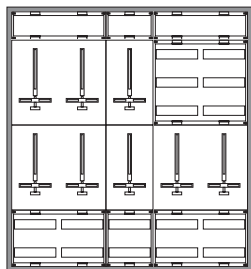

Désignation	HxLxP (mm)	Larg. en 17,5 mm	RAL couleur	N° de réf.	E-No	Prix CHF

Références complètes Armoires

IP30 univers sans porte, SKII	1400x1300x205	192	9010	FP95Q1S518	-	1,199.65
IP44 univers, SKII	1400x1300x205	192	9010	-	-	-
IP55 univers, SKII	1400x1300x275	192	7035	FR95S518	-	2,310.25

FP95Q1S518

Références complètes Armoires

IP30 univers sans porte, SKII	1400x1300x205	420	9010	FP95Q1S720	-	1,243.55
IP44 univers, SKII	1400x1300x205	420	9010	-	-	-
IP55 univers, SKII	1400x1300x275	420	7035	FR95S720	-	2,206.95