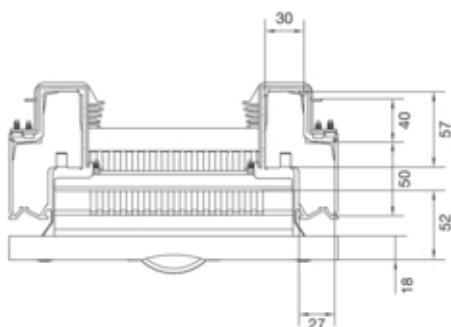

Unité équipement Univers I250 h300 avec goulotte câblage p app mod 2rangées x10

UD21B6

Matières

Couleur	blanc
Couleur RAL	RAL 9010 - Blanc pur
Matière	matière plastique

Dimensions

Profondeur produit installé	125 mm
Hauteur produit installé	300 mm
Largeur produit installé	250 mm
Espacement des rangs	150 mm

Equipement

Nombre d'unités	40
Nombre rangées	2
Nombre de travée de large	1
Nombre de rails	2
Accessoirable	oui
Nombre de pas en hauteur	4
Avec rail de bus	non

Standards

Directive européenne WEEE	non concerné
---------------------------	--------------