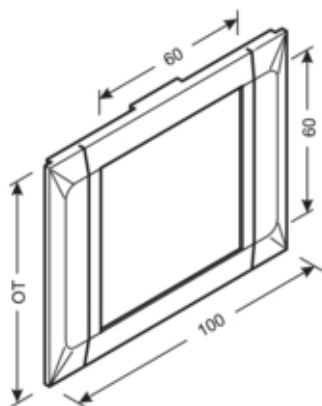

M 6372 PLASTRON SIMPLE BR 70170 RAL 9010

M63729010

Architecture

Mode de fixation clipsé

Fonctions

Chevauchement oui

Modèle

Module Simple

Compatibilité

Compatibilité produits BR

Porte, couvercle

Montage du couvercle Intérieur

Largeur du couvercle 120 mm

Forme du couvercle pour goulotte/colonne d'installation Lisse

Matières

Couleur blanc paloma

Couleur RAL RAL 9010 - Blanc pur

Matière PVC

Groupe de matériau plastique

Type de traitement de surface non traitée

Dimensions

Hauteur de goulotte 70 mm

Largeur de goulotte 170 mm

Installation, montage