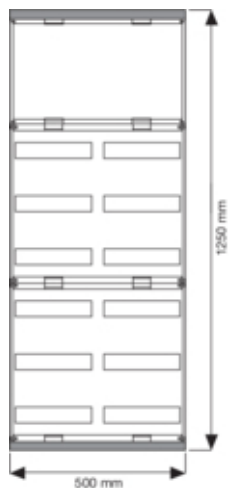

Tableau de distribution apparent AP, univers,  
500x1250mm, 144 modules

**Architecture**

Mode de fixation en saillie

**Dimensions**

Profondeur produit installé 160 mm  
Hauteur produit installé 1250 mm  
Largeur produit installé 500 mm

**Equipement**

Nombre rangées 6

**Sécurité**

Indice de protection IP IP30