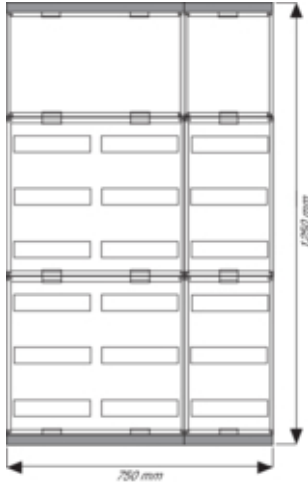

Aufbautableau, univers, 750x1250mm, 216 Module

**Architektur**

Montageart Aufputz / Aufbau

**Funktion**

Zusatzgerät anreihbar ja

**Abmessungen**

Tiefe installiertes Produkt 160 mm

Höhe installiertes Produkt 1250 mm

Breite installiertes Produkt 750 mm

**Montage**

Geeignet für Wandmontage ja

**Ausstattung**

Anzahl Reihen 6

Schrägdach nein

**Sicherheit**

Schutzart IP30