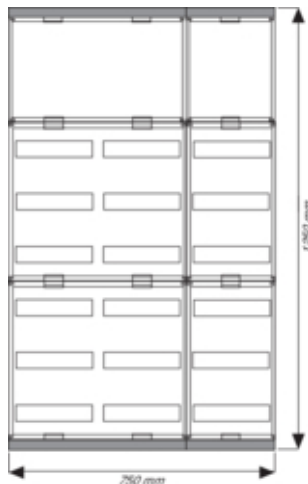

Aufbautableau, univers, 750x1250mm, 204 Module

Architektur

Montageart Aufputz / Aufbau

Funktion

Zusatzgerät anreihbar ja

Abmessungen

Tiefe installiertes Produkt 160 mm
 Höhe installiertes Produkt 1250 mm
 Breite installiertes Produkt 750 mm

Montage

Geeignet für Wandmontage ja

Ausstattung

Anzahl Reihen 6
 Schrägdach nein

Sicherheit

Schutzart IP30