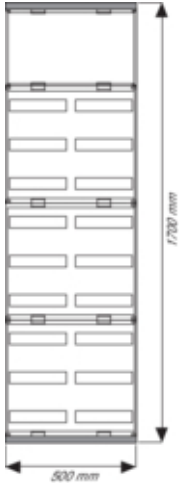

Tableau de distribution apparent AP, univers,  
500x1700mm, 216 modules

**Architecture**

Mode de fixation	en saillie
------------------	------------

**Dimensions**

Profondeur produit installé	160 mm
Hauteur produit installé	1700 mm
Largeur produit installé	500 mm

**Equipement**

Nombre rangées	9
----------------	---

**Sécurité**

Indice de protection IP	IP30
-------------------------	------