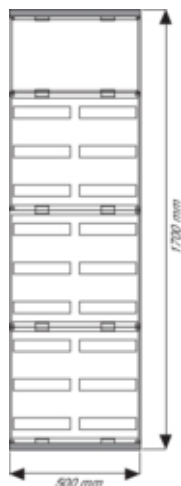

Aufbautableau, univers, 500x1700mm, 216 Module

Architektur

Montageart Aufputz / Aufbau

Abmessungen

Tiefe installiertes Produkt	160 mm
Höhe installiertes Produkt	1700 mm
Breite installiertes Produkt	500 mm

Ausstattung

Anzahl Reihen 9

Sicherheit

Schutzart IP30