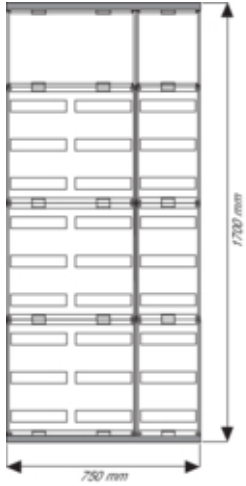

Aufbautableau, univers, 750x1700mm, 324 Module

**Architektur**

Montageart Aufputz / Aufbau

**Abmessungen**

Tiefe installiertes Produkt	160 mm
Höhe installiertes Produkt	1700 mm
Breite installiertes Produkt	750 mm

**Ausstattung**

Anzahl Reihen 9

**Sicherheit**

Schutzart IP30