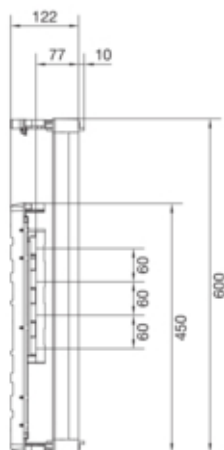

Baustein, universN, 600x500mm, für 9 NH00-Leisten auf Sammelschienensystem 60mm

UE42B8N

**Architektur**

Polanzahl	3 P
Montageart	Geschraubt

**Strom**

Nennstrom	630 A
-----------	-------

**Sicherung**

Sicherungsgröße	NH00
-----------------	------

**Werkstoff**

Farbe	weiß
RAL Farbe	RAL 9010 - Reinweiß

**Abmessungen**

Tiefe installiertes Produkt	125 mm
Höhe installiertes Produkt	600 mm
Breite installiertes Produkt	500 mm
Sammelschienenhöhe	30 mm
Sammelschienenendicke	10 mm
Sammelschienenabstand	60 mm