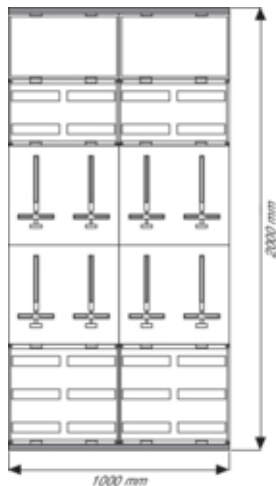

Aufbautableau, univers, 1000x2000mm, 240 Module, 8 Zählertragplatten

Architektur

Montageart Aufputz / Aufbau

Funktion

Zusatzgerät anreihbar ja

Abmessungen

Tiefe installiertes Produkt 160 mm
 Höhe installiertes Produkt 2000 mm
 Breite installiertes Produkt 1000 mm

Montage

Geeignet für Wandmontage ja

Ausstattung

Anzahl Reihen 5
 Schrägdach nein

Sicherheit

Schutzart IP30