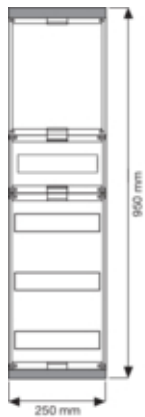

Aufbautableau, univers, 250x950mm, 48 Module

Architektur

Montageart Aufputz / Aufbau

Abmessungen

| | |
|------------------------------|--------|
| Tiefe installiertes Produkt | 160 mm |
| Höhe installiertes Produkt | 950 mm |
| Breite installiertes Produkt | 250 mm |

Ausstattung

Anzahl Reihen 4

Sicherheit

Schutzart IP30