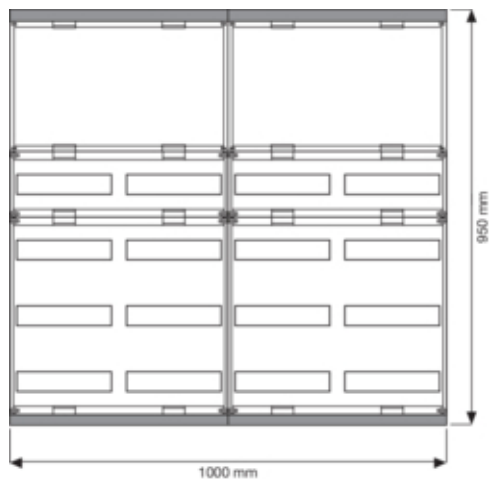

Aufbautableau, univers, 1000x950mm, 192 Module

**Architektur**

Montageart Aufputz / Aufbau

**Funktion**

Zusatzgerät anreihbar ja

**Abmessungen**

Tiefe installiertes Produkt 160 mm  
Höhe installiertes Produkt 950 mm  
Breite installiertes Produkt 1000 mm

**Montage**

Geeignet für Wandmontage ja

**Ausstattung**

Anzahl Reihen 4  
Schrägdach nein

**Sicherheit**

Schutzart IP30