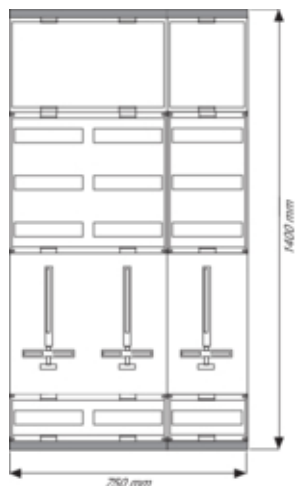

Tableau de distribution apparent AP Univers, 750x1400mm,  
144 modules, 3 compteurs

**Architecture**

Mode de fixation en saillie

**Modèle**

Type d'armoire de compteur complète 1 niveau

**Porte, couvercle**

Type de couvercle Plusieurs types/variantes de couverture inclus(es)

**Matières**

Couleur blanc paloma  
Couleur blanc  
Matière mélange de matériaux

**Dimensions**

Profondeur produit installé 160 mm  
Hauteur produit installé 1400 mm  
Largeur produit installé 750 mm  
Largeur dans les unités de division 24

**Connexion**

Type de connecteur jeu de barres

**Équipement**

Nombre rangées 4  
Nbr d'emplacements de comptage <=63A 3  
Nombre de pas en hauteur 18

**Standards**

Directive européenne WEEE non concerné

**Sécurité**