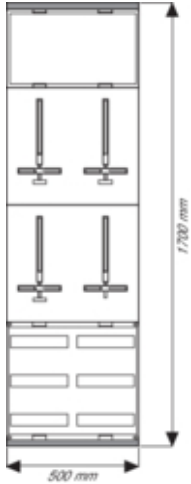

Aufbautableau, univers, 500x1700mm, 72 Module, 4 Zählertragplatten

Architektur

Montageart Aufputz / Aufbau

Funktion

Zusatzgerät anreihbar ja

Abmessungen

Tiefe installiertes Produkt 160 mm
 Höhe installiertes Produkt 1700 mm
 Breite installiertes Produkt 500 mm

Montage

Geeignet für Wandmontage ja

Ausstattung

Anzahl Reihen 3
 Schrägdach nein

Sicherheit

Schutzart IP30