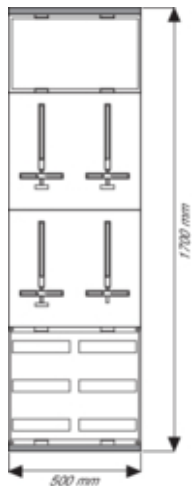

Tableau de distribution apparent AP Univers, 500x1700mm, 72 modules, 4 compteurs

Architecture

Mode de fixation en saillie

Fonctions

Appareil supplémentaire alignable oui

Dimensions

Profondeur produit installé 160 mm
 Hauteur produit installé 1700 mm
 Largeur produit installé 500 mm

Installation, montage

Approprié pour montage dans paroi oui

Equipement

Nombre rangées 3
 Toit incliné non

Sécurité

Indice de protection IP IP30