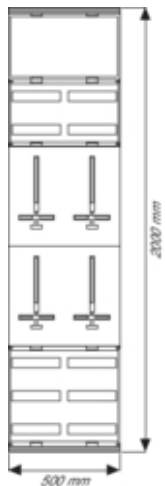

## Tableau de distribution apparent AP Univers, 500x2000mm, 120 modules, 4 compteurs

### Architecture

Mode de fixation	en saillie
------------------	------------

### Fonctions

Appareil supplémentaire alignable	oui
-----------------------------------	-----

### Dimensions

Profondeur produit installé	160 mm
Hauteur produit installé	2000 mm
Largeur produit installé	500 mm