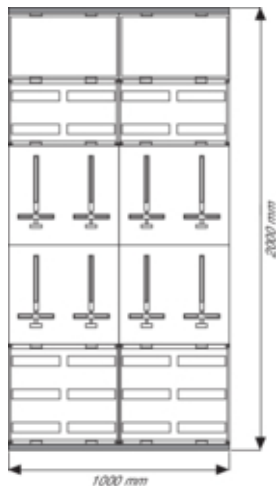

**Aufbautableau, univers, 1000x2000mm, 240 Module, 8 Zählertragplatten**

**Architektur**

Montageart Aufputz / Aufbau

**Funktion**

Zusatzgerät anreihbar ja

**Abmessungen**

Tiefe installiertes Produkt 160 mm  
 Höhe installiertes Produkt 2000 mm  
 Breite installiertes Produkt 1000 mm

**Montage**

Geeignet für Wandmontage ja

**Ausstattung**

Anzahl Reihen 5  
 Schrägdach nein

**Sicherheit**

Schutzart IP30