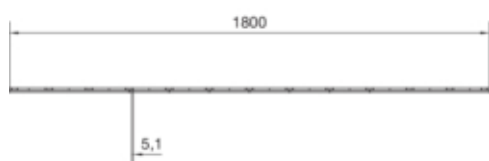

Paire de montants fonctionnels armoire Univers Vega D ex profond 160mm L1800mm

UN12A

Matières

Matière	métal
Type de traitement de surface	zingué

Dimensions

Profondeur produit installé	1797 mm
Hauteur produit installé	18 mm
Longueur	1800 mm
Largeur produit installé	26,2 mm

Standards

Directive européenne WEEE	non concerné