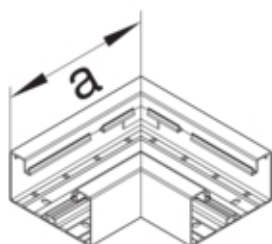

Angle plat en profil de base pour BR 68x170mm couvercle 80mm en noir graphite

BR6517059011

#### Dimensions

Hauteur de goulotte	68 mm
Largeur de goulotte	170 mm
Mesure a	250 mm