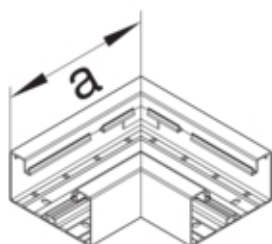

Flachwinkel aus Grundprofil zu BR 68x100mm Oberteil
80mm in graphitschwarz

BR6510059011

Ausführung

Antibakterielle Behandlung	nein
Symmetrisch	ja

Konnektivität

Kanalverbindung	keine Kupplung
-----------------	----------------

Deckel, Tür

Anzahl der einsetzbaren Oberteile	1
-----------------------------------	---

Werkstoff

Farbe	graphitschwarz
RAL Farbe	RAL 9011 - Graphitschwarz
Werkstoff	PVC
Werkstoffgruppe	Kunststoff
Oberfläche	unbehandelt

Abmessungen

Kanalhöhe	68 mm
Kanalbreite	100 mm
Maß a	250 mm

Montage

Bodenlochungen	Mit Bodenlochung
----------------	------------------

Einstellungen

Winkelbereich	90 °
---------------	------

Zubehör

Formteilausführung	Unterteil
--------------------	-----------