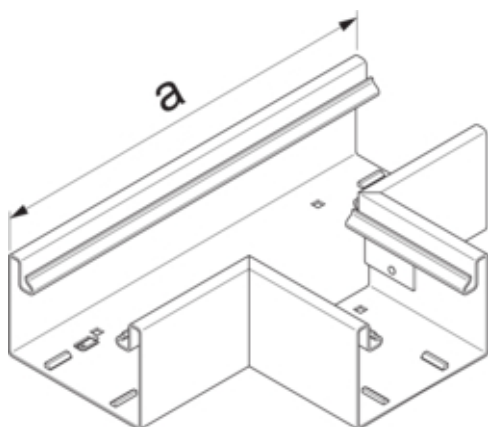

T-Stück aus Grundprofil zu BR 68x100mm Oberteil 80mm in graphitschwarz

BR6510089011

Funktion

Schnittkaschierend	nein
--------------------	------

Ausführung

Antibakterielle Behandlung	nein
Symmetrisch	ja

Konnektivität

Kanalverbindung	keine Kupplung
-----------------	----------------

Deckel, Tür

Montageart der Oberteile	Innenliegend
Oberteilbreite 1	80 mm
Anzahl der einsetzbaren Oberteile	1

Werkstoff

Farbe	graphitschwarz
RAL Farbe	RAL 9011 - Graphitschwarz
Werkstoff	PVC
Werkstoffgruppe	Kunststoff
Oberfläche	unbehandelt

Abmessungen

Kanalhöhe	68 mm
Länge	100 mm
Kanalbreite	100 mm
Breite installiertes Produkt	100 mm
Maß a	250 mm
Breite der Abzweigung	67 mm

Montage

Bodenlochungen	Mit Bodenlochung
----------------	------------------