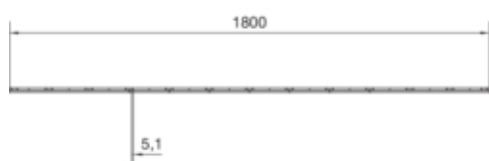

Paire de montants fonctionnels armoire Univers Vega D ex profond 160mm L1800mm

UN12A

Matières

Matière	métal
Type de traitement de surface	zingué

Dimensions

Profondeur produit installé	1797 mm
Hauteur produit installé	18 mm
Longueur	1800 mm
Largeur produit installé	26,2 mm