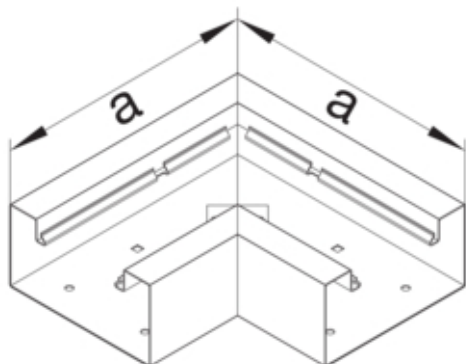

Flachwinkel aus Grundprofil Stahlblech zu BRS 70x130mm
Oberteil 80mm lichtgrau

BRS6513057035

Architektur

Montageart Geclipst

Funktion

Schnittkaschierend ja

Ausführung

Antibakterielle Behandlung nein

Symmetrisch ja

Konnektivität

Kanalverbindung keine Kupplung

Deckel, Tür

Oberteil mit Dichtlippe nein

Anzahl der einsetzbaren Oberteile 1

Werkstoff

Farbe lichtgrau

RAL Farbe RAL 7035 - Lichtgrau

Werkstoff Stahlblech

Werkstoffgruppe Stahl

Oberfläche pulverbeschichtet

Abmessungen

Kanalhöhe 68 mm

Kanalbreite 130 mm

Maß a 210 mm