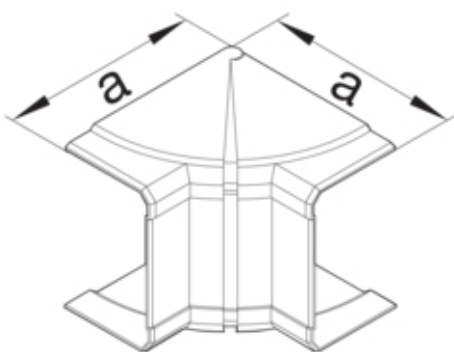

Inneneck einstellbar zu Brüstungskanal BRN 70x110mm  
aus PVC in reinweiß

G12019010

#### Architektur

Montageart Gerastet

#### Abmessungen

Kanalhöhe 67 mm

Länge 135 mm

Kanalbreite 110 mm

Maß a 135 mm