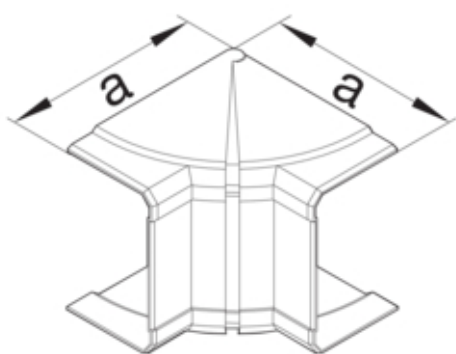

Inneneck einstellbar zu Brüstungskanal BRN 70x110mm aus PVC in cremeweiß

G12019001

**Architektur**

Montageart Gerastet

**Funktion**

Schnittkaschierend ja

**Ausführung**

Symmetrisch ja

**Konnektivität**

Kanalverbindung keine Kupplung

**Deckel, Tür**

Oberteil mit Dichtlippe -

**Werkstoff**

Farbe	cremeweiß
RAL Farbe	RAL 9001 - Cremeweiß
Werkstoff	PVC
Werkstoffgruppe	Kunststoff
Oberfläche	unbehandelt

**Abmessungen**

Kanalhöhe	67 mm
Länge	135 mm
Kanalbreite	110 mm
Maß a	135 mm

**Montage**

Bodenlochungen Ohne Bodenlochung

**Einstellungen**

Winkelbereich	85 / 95 °
---------------	-----------

**Zubehör**

Formteilausführung	Haubenformteil
--------------------	----------------