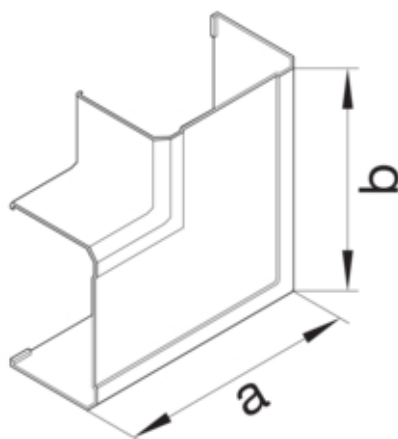

Flachwinkel schnittkaschierend zu BRN 70x110mm aus PVC in lichtgrau

G12057035

**Architektur**

Montageart	Gerastet
------------	----------

**Funktion**

Schnittkaschierend	ja
--------------------	----

**Ausführung**

Antibakterielle Behandlung	nein
Symmetrisch	ja

**Konnektivität**

Kanalverbindung	keine Kupplung
-----------------	----------------

**Deckel, Tür**

Oberteil mit Dichtlippe	-
-------------------------	---

**Werkstoff**

Farbe	lichtgrau
RAL Farbe	RAL 7035 - Lichtgrau
Werkstoff	PVC
Werkstoffgruppe	Kunststoff
Oberfläche	unbehandelt

**Abmessungen**

Kanalhöhe	67 mm
Länge	165 mm
Kanalbreite	110 mm
Maß a	165 mm
Maß b	165 mm

**Montage**