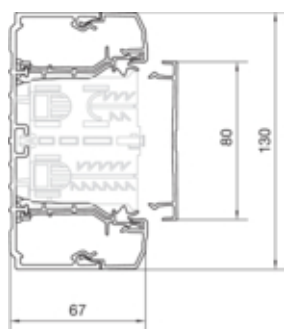

Brüstungskanal-Unterteil C-Profil Geräteeinbau BRN 70x130mm aus PVC in cremeweiß

BRN7013019001

Ausführung

Symmetrisch	ja
-------------	----

Kompatibilität

Format Geräteeinbaumöglichkeit	Standard 60mm, CEE, Ecoline, Inline, EIB, Automateneinbau
--------------------------------	---

Konnektivität

Kanalverbindung	Vormontierte Kupplungen
-----------------	-------------------------

Kapazität

Max. Leitungsbelegung Ø 11 mm mit/ohne Geräteeinbau	Füllgrad 0.5	13 / 29
---	--------------	---------

Deckel, Tür

Montageart der Oberteile	Innenliegend
OT-Breite	80 mm
Anzahl der einsetzbaren Oberteile	3

Werkstoff

Farbe	cremeweiß
RAL Farbe	RAL 9001 - Cremeweiß
Werkstoff	PVC
Werkstoffgruppe	Kunststoff
Oberfläche	unbehandelt

Abmessungen

Kanalhöhe	67 mm
Länge	2000 mm
Kanalbreite	130 mm

Montage

Bodenlochungen	Mit Bodenlochung
----------------	------------------

Kabel

Lichter/innerer Querschnitt	6900 mm ²
-----------------------------	----------------------