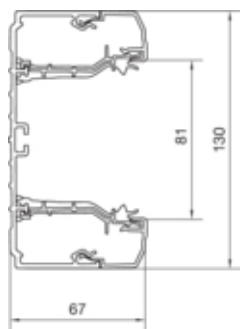

Brüstungskanal-Unterteil C-Profil Geräteeinbau BRN 70x130mm aus PVC in cremeweiß

BRN7013019001

Ausführung

Symmetrisch	ja
-------------	----

Kompatibilität

Format Geräteeinbaumöglichkeit	Standard 60mm, CEE, Ecoline, Inline, EIB, Automateneinbau
--------------------------------	---

Konnektivität

Kanalverbindung	Vormontierte Kupplungen
-----------------	-------------------------

Kapazität

Max. Leitungsbelegung Ø 11 mm mit/ohne Geräteeinbau	Füllgrad 0.5	13 / 29
---	--------------	---------

Deckel, Tür

Montageart der Oberteile	Innenliegend
OT-Breite	80 mm
Anzahl der einsetzbaren Oberteile	3

Werkstoff

Farbe	cremeweiß
RAL Farbe	RAL 9001 - Cremeweiß
Werkstoff	PVC
Werkstoffgruppe	Kunststoff
Oberfläche	unbehandelt

Abmessungen

Kanalhöhe	67 mm
Länge	2000 mm
Kanalbreite	130 mm

Montage

Bodenlochungen	Mit Bodenlochung
----------------	------------------

Kabel

Lichter/innerer Querschnitt	6900 mm ²
-----------------------------	----------------------