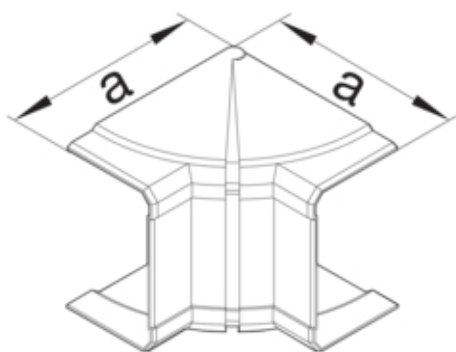

Inneneck einstellbar zu Brüstungskanal BRN 70x130mm aus PVC in cremeweiß

G12119001

Architektur

Montageart Gerastet

Funktion

Schnittkaschierend ja

Ausführung

Symmetrisch ja

Konnektivität

Kanalverbindung keine Kupplung

Deckel, Tür

Oberteil mit Dichtlippe -

Werkstoff

Farbe	cremeweiß
RAL Farbe	RAL 9001 - Cremeweiß
Werkstoff	PVC
Werkstoffgruppe	Kunststoff
Oberfläche	unbehandelt

Abmessungen

Kanalhöhe	67 mm
Länge	135 mm
Kanalbreite	130 mm
Maß a	135 mm

Montage

Bodenlochungen Ohne Bodenlochung

Einstellungen

Winkelbereich	85 / 95 °
---------------	-----------

Zubehör

Formteilausführung	Haubenformteil
--------------------	----------------