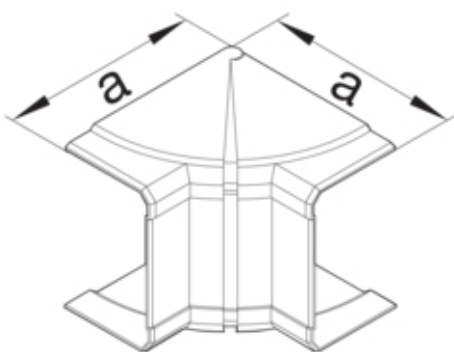

Inneneck einstellbar zu Brüstungskanal BRN 70x210mm  
aus PVC in cremeweiß

G12319001

#### Architektur

Montageart Gerastet

#### Abmessungen

Kanalhöhe	67 mm
Länge	135 mm
Kanalbreite	210 mm
Maß a	135 mm