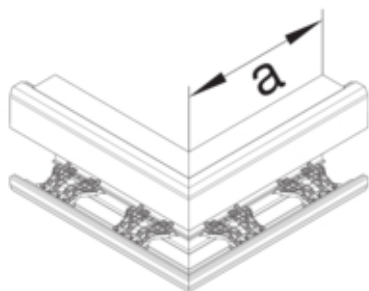

**Außeneck aus Grundprofil zu Brüstungskanal BRN  
70x170mm asymmetrisch cremeweiß**

G18529001

**Architektur**

Montageart	Geschraubt
------------	------------

**Funktion**

Schnittkaschierend	nein
--------------------	------

**Ausführung**

Symmetrisch	nein
-------------	------

**Konnektivität**

Kanalverbindung	keine Kupplung
-----------------	----------------

**Deckel, Tür**

Montageart der Oberteile	Innenliegend
Oberteil mit Dichtlippe	-
Anzahl der einsetzbaren Oberteile	1

**Werkstoff**

Farbe	cremeweiß
RAL Farbe	RAL 9001 - Cremeweiß
Werkstoff	PVC
Werkstoffgruppe	Kunststoff
Oberfläche	unbehandelt

**Abmessungen**

Kanalhöhe	67 mm
Länge	40 mm
Kanalbreite	170 mm
Maß a	250 mm

**Montage**