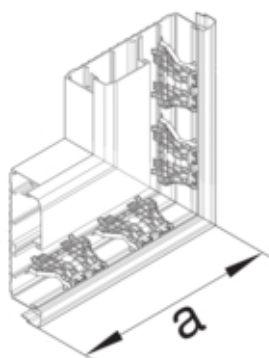

Flachwinkel große Kammer innen zu BRN 70x170mm
asymmetrisch aus PVC in lichtgrau

G18547035

Architektur

Montageart	Geschraubt
------------	------------

Funktion

Schnittkaschierend	nein
--------------------	------

Ausführung

Antibakterielle Behandlung	nein
Symmetrisch	nein

Konnektivität

Kanalverbindung	keine Kupplung
-----------------	----------------

Deckel, Tür

Oberteil mit Dichtlippe	-
Anzahl der einsetzbaren Oberteile	1

Werkstoff

Farbe	lichtgrau
RAL Farbe	RAL 7035 - Lichtgrau
Werkstoff	PVC
Werkstoffgruppe	Kunststoff
Oberfläche	unbehandelt

Abmessungen

Kanalhöhe	67 mm
Kanalbreite	170 mm
Maß a	250 mm

Montage

Bodenlochungen	Mit Bodenlochung
----------------	------------------

Einstellungen

Winkelbereich	90 °
---------------	------

Zubehör

Formteilausführung	Unterteil
--------------------	-----------

Ausstattung

Mit Kabelhalteklammer	nein
Mit Schutzfolie	ja

Normen

Europäische Direktive RoHs	freiwillige übereinstimmung
----------------------------	-----------------------------