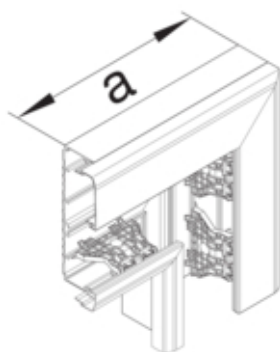

Flachwinkel große Kammer außen zu BRN 70x170mm
asymmetrisch aus PVC in cremeweiß

G18559001

Architektur

Montageart Geschraubt

Funktion

Schnittkaschierend nein

Ausführung

Symmetrisch nein

Konnektivität

Kanalverbindung keine Kupplung

Deckel, Tür

Oberteil mit Dichtlippe -

Anzahl der einsetzbaren Oberteile 1

Werkstoff

Farbe cremeweiß

RAL Farbe RAL 9001 - Cremeweiß

Werkstoff PVC

Werkstoffgruppe Kunststoff

Oberfläche unbehandelt

Abmessungen

Kanalhöhe 67 mm

Kanalbreite 170 mm

Maß a 250 mm

Montage