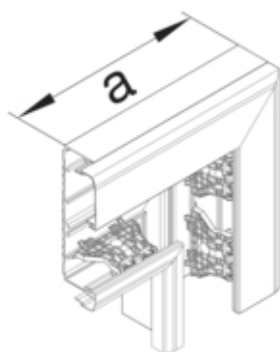

Flachwinkel große Kammer außen zu BRN 70x170mm
asymmetrisch aus PVC in lichtgrau

G18557035

Architektur

Montageart	Geschraubt
------------	------------

Funktion

Schnittkaschierend	nein
--------------------	------

Ausführung

Antibakterielle Behandlung	nein
Symmetrisch	nein

Konnektivität

Kanalverbindung	keine Kupplung
-----------------	----------------

Deckel, Tür

Oberteil mit Dichtlippe	-
Anzahl der einsetzbaren Oberteile	1

Werkstoff

Farbe	lichtgrau
RAL Farbe	RAL 7035 - Lichtgrau
Werkstoff	PVC
Werkstoffgruppe	Kunststoff
Oberfläche	unbehandelt

Abmessungen

Kanalhöhe	67 mm
Kanalbreite	170 mm
Maß a	250 mm

Montage

Bodenlochungen	Mit Bodenlochung
----------------	------------------