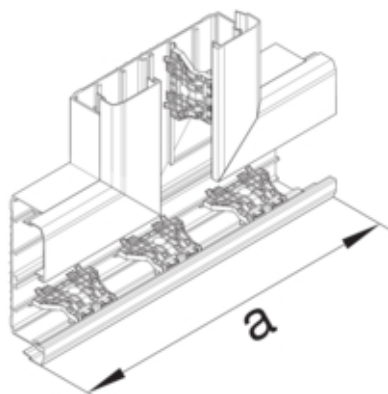

T-Stück Abzweig auf BRN 70x210mm zu BRN 70x170mm
aus PVC in cremeweiß

G18579001

Architektur

Montageart Geschraubt

Funktion

Schnittkaschierend nein

Ausführung

Symmetrisch nein

Deckel, Tür

Oberteil mit Dichtlippe -

Werkstoff

Farbe cremeweiß
 RAL Farbe RAL 9001 - Cremeweiß
 Werkstoff PVC
 Werkstoffgruppe Kunststoff
 Oberfläche unbehandelt

Abmessungen

Kanalhöhe 67 mm
 Kanalbreite 170 mm
 Maß a 250 mm