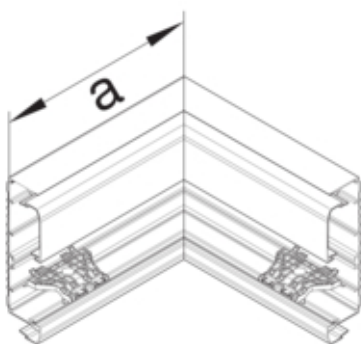

**Inneneck aus Grundprofil zu Brüstungskanal BRN  
90x170mm aus PVC in cremeweiß**

G18619001

**Architektur**

Montageart	Geschraubt
------------	------------

**Funktion**

Schnittkaschierend	nein
--------------------	------

**Ausführung**

Symmetrisch	ja
-------------	----

**Konnektivität**

Kanalverbindung	keine Kupplung
-----------------	----------------

**Deckel, Tür**

Oberteil mit Dichtlippe	-
Anzahl der einsetzbaren Oberteile	3

**Werkstoff**

Farbe	cremeweiß
RAL Farbe	RAL 9001 - Cremeweiß
Werkstoff	PVC
Werkstoffgruppe	Kunststoff
Oberfläche	unbehandelt

**Abmessungen**

Kanalhöhe	87 mm
Länge	135 mm
Kanalbreite	170 mm
Maß a	250 mm

**Montage**