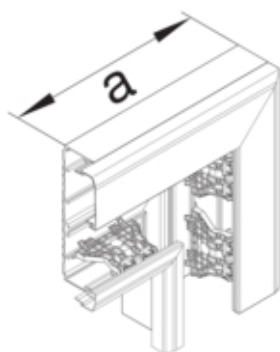

Flachwinkel aus Grundprofil zu Brüstungskanal BRN
90x170mm aus PVC in reinweiß

G18659010

Architektur

Montageart	Geschraubt
------------	------------

Funktion

Schnittkaschierend	nein
--------------------	------

Ausführung

Antibakterielle Behandlung	nein
Symmetrisch	ja

Konnektivität

Kanalverbindung	keine Kupplung
-----------------	----------------

Deckel, Tür

Oberteil mit Dichtlippe	-
Anzahl der einsetzbaren Oberteile	1

Werkstoff

Farbe	reinweiß
RAL Farbe	RAL 9010 - Reinweiß
Werkstoff	PVC
Werkstoffgruppe	Kunststoff
Oberfläche	unbehandelt

Abmessungen

Kanalhöhe	87 mm
Kanalbreite	170 mm
Maß a	250 mm

Montage

Bodenlochungen	Mit Bodenlochung
----------------	------------------