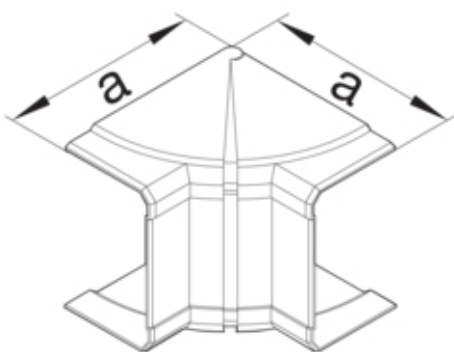

Inneneck einstellbar zu Brüstungskanal BRN 70x170mm
aus PVC in reinweiß

G12219010

Architektur

Montageart	Gerastet
------------	----------

Funktion

Schnittkaschierend	ja
--------------------	----

Ausführung

Antibakterielle Behandlung	nein
Symmetrisch	ja

Konnektivität

Kanalverbindung	keine Kupplung
-----------------	----------------

Deckel, Tür

Oberteil mit Dichtlippe	-
-------------------------	---

Werkstoff

Farbe	reinweiß
RAL Farbe	RAL 9010 - Reinweiß
Werkstoff	PVC
Werkstoffgruppe	Kunststoff
Oberfläche	unbehandelt

Abmessungen

Kanalhöhe	67 mm
Länge	135 mm
Kanalbreite	170 mm
Maß a	135 mm

Montage

Bodenlochungen	Ohne Bodenlochung
----------------	-------------------

Einstellungen

Winkelbereich	85 / 95 °
---------------	-----------