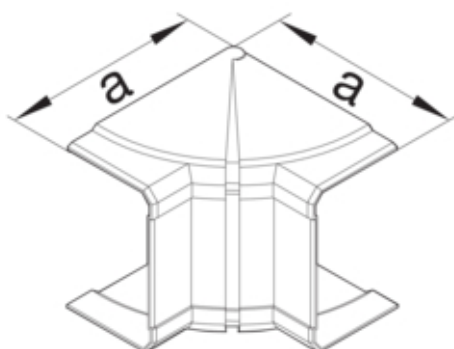

Inneneck einstellbar zu Brüstungskanal BRN 70x170mm aus PVC in cremeweiß

G12219001

**Architektur**

Montageart Gerastet

**Funktion**

Schnittkaschierend ja

**Ausführung**

Symmetrisch ja

**Konnektivität**

Kanalverbindung keine Kupplung

**Deckel, Tür**

Oberteil mit Dichtlippe -

**Werkstoff**

Farbe	cremeweiß
RAL Farbe	RAL 9001 - Cremeweiß
Werkstoff	PVC
Werkstoffgruppe	Kunststoff
Oberfläche	unbehandelt

**Abmessungen**

Kanalhöhe	67 mm
Länge	135 mm
Kanalbreite	170 mm
Maß a	135 mm

**Montage**

Bodenlochungen Ohne Bodenlochung

**Einstellungen**

Winkelbereich	85 / 95 °
---------------	-----------

**Zubehör**

Formteilausführung	Haubenformteil
--------------------	----------------