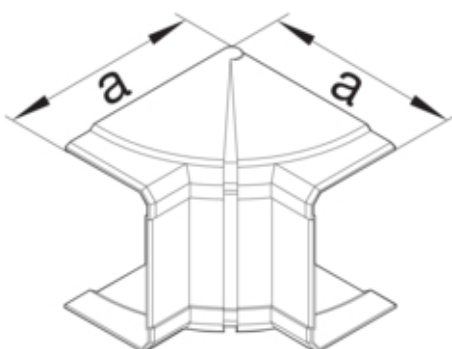

Inneneck einstellbar zu Brüstungskanal BRN 70x170mm aus PVC in lichtgrau

G12217035

Architektur

Montageart Gerastet

Funktion

Schnittkaschierend ja

Ausführung

Antibakterielle Behandlung nein
 Symmetrisch ja

Konnektivität

Kanalverbindung keine Kupplung

Deckel, Tür

Oberteil mit Dichtlippe -

Werkstoff

Farbe lichtgrau
 RAL Farbe RAL 7035 - Lichtgrau
 Werkstoff PVC
 Werkstoffgruppe Kunststoff
 Oberfläche unbehandelt

Abmessungen

Kanalhöhe 67 mm
 Länge 135 mm
 Kanalbreite 170 mm
 Maß a 135 mm

Montage

Bodenlochungen Ohne Bodenlochung

Einstellungen

Winkelbereich	85 / 95 °
---------------	-----------

Zubehör

Formteilausführung	Haubenformteil
--------------------	----------------