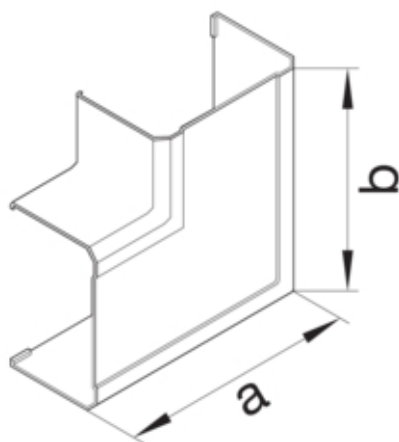

Flachwinkel schnittkaschierend zu BRN 70x170mm aus PVC in lichtgrau

G12257035

Architektur

Montageart	Gerastet
------------	----------

Funktion

Schnittkaschierend	ja
--------------------	----

Ausführung

Antibakterielle Behandlung	nein
Symmetrisch	ja

Konnektivität

Kanalverbindung	keine Kupplung
-----------------	----------------

Deckel, Tür

Oberteil mit Dichtlippe	-
-------------------------	---

Werkstoff

Farbe	lichtgrau
RAL Farbe	RAL 7035 - Lichtgrau
Werkstoff	PVC
Werkstoffgruppe	Kunststoff
Oberfläche	unbehandelt

Abmessungen

Kanalhöhe	67 mm
Länge	225 mm
Kanalbreite	170 mm
Maß a	225 mm
Maß b	225 mm

Montage

Bodenlochungen	Ohne Bodenlochung
----------------	-------------------

Einstellungen

Winkelbereich	90 °
---------------	------