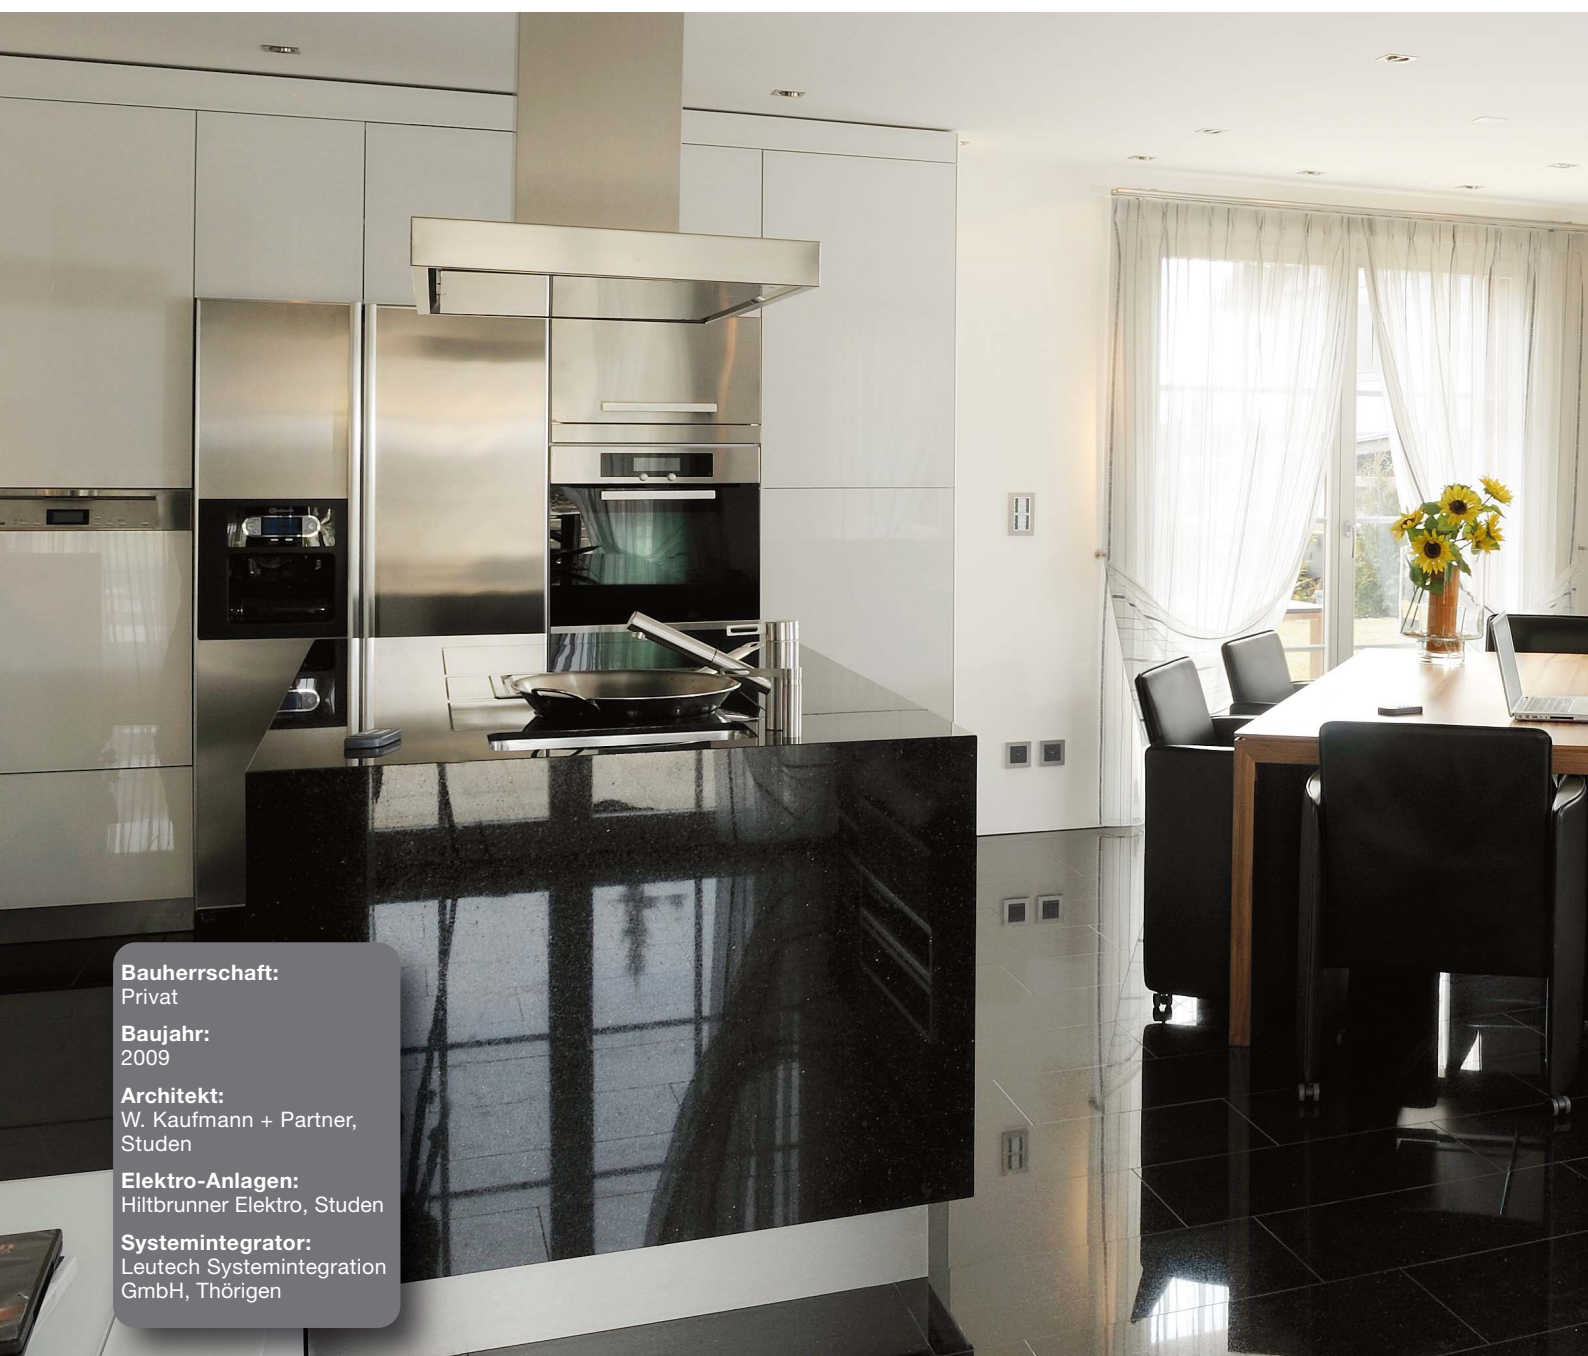

Privates Gästehaus (Schwa

Aussen präsentiert sich das Gästehaus im ländlichen Stil eines traditionellen Berner Bauernhofes. Innen aber enthüllt sich hochmodernes Design mit schwarzen polierten Granitböden und weissen Wänden. Im Erdgeschoss laden die offene Küche, der Essbereich und die Ledersofa zum Verweilen ein. Für den höchsten Komfort aller Gäste werden das Licht, die Storen und die Rollläden zentral über die tebis Haussteuerungsanlage fernbedient. So haben sie z. B. die Möglichkeit, bequem vom Liegestuhl aus, je nach Sonnenstrahlung die Storen zu öffnen oder zu schliessen.

Systemintegrator:

Leutech Systemintegration
GmbH, Thörigen

derнау)

kallysto.art Rahmen für edle Schalter und Steckdosen

Die verschiedenen Szenen und Funktionen der tebis Anlage können beliebig mit den Fernbedienungen oder mit den intelligenten kallysto tebis Multifunktionstastern gesteuert werden. Die hochwertigen kallysto.art Rahmen in Materialien wie Edelstahl, Glas und Aluminium erfüllen die höchsten Ansprüche.