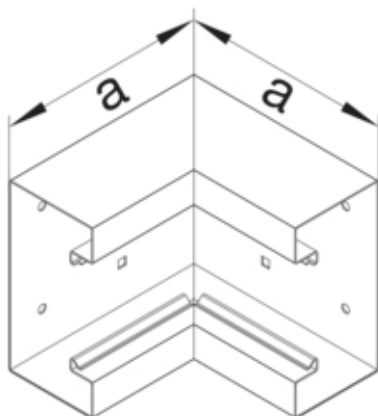

Inneneck aus Grundprofil Stahlblech zu BRS 70x130mm
Oberteil 80mm reinweiß

BRS6513049010

Architektur

Montageart Geclipst

Funktion

Schnittkaschierend ja

Ausführung

Antibakterielle Behandlung nein

Symmetrisch ja

Konnektivität

Kanalverbindung keine Kupplung

Deckel, Tür

Oberteil mit Dichtlippe nein

Anzahl der einsetzbaren Oberteile 1

Werkstoff

Farbe reinweiß

RAL Farbe RAL 9010 - Reinweiß

Werkstoff Stahlblech

Werkstoffgruppe Stahl

Oberfläche pulverbeschichtet

Abmessungen

Kanalhöhe 68 mm

Kanalbreite 130 mm

Maß a 146 mm