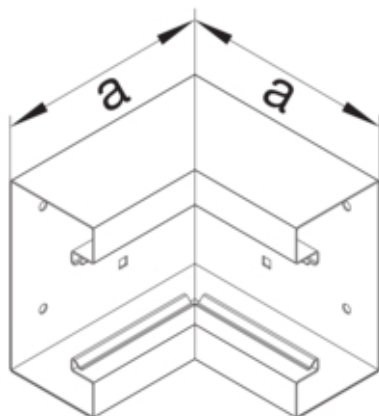

Inneneck aus Grundprofil zu BRS 68x130mm Oberteil  
80mm aus Stahlblech cremeweiß

BRS6513049001

**Architektur**

Montageart Geclipst

**Funktion**

Schnittkaschierend ja

**Ausführung**

Symmetrisch ja

**Konnektivität**

Kanalverbindung keine Kupplung

**Deckel, Tür**

Oberteil mit Dichtlippe nein

Anzahl der einsetzbaren Oberteile 1

**Werkstoff**

Farbe cremeweiß

RAL Farbe RAL 9001 - Cremeweiß

Werkstoff Stahlblech

Werkstoffgruppe Stahl

Oberfläche pulverbeschichtet

**Abmessungen**

Kanalhöhe 66 mm

Kanalbreite 130 mm

Maß a 146 mm

**Montage**