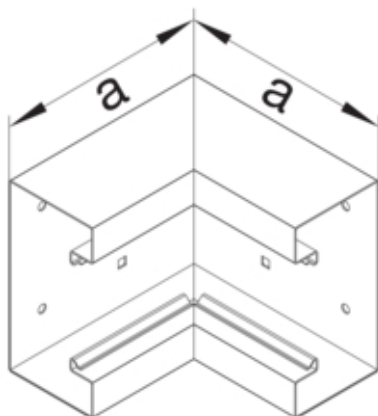

Inneneck aus Grundprofil Stahlblech zu BRS 70x130mm
Oberteil 80mm lichtgrau

BRS6513047035

Architektur

Montageart	Geclipst
------------	----------

Funktion

Schnittkaschierend	ja
--------------------	----

Ausführung

Antibakterielle Behandlung	nein
Symmetrisch	ja

Konnektivität

Kanalverbindung	keine Kupplung
-----------------	----------------

Deckel, Tür

Oberteil mit Dichtlippe	nein
Anzahl der einsetzbaren Oberteile	1

Werkstoff

Farbe	lichtgrau
RAL Farbe	RAL 7035 - Lichtgrau
Werkstoff	Stahlblech
Werkstoffgruppe	Stahl
Oberfläche	pulverbeschichtet

Abmessungen

Kanalhöhe	68 mm
Kanalbreite	130 mm
Maß a	146 mm

Montage

Bodenlochungen	Mit Bodenlochung
----------------	------------------