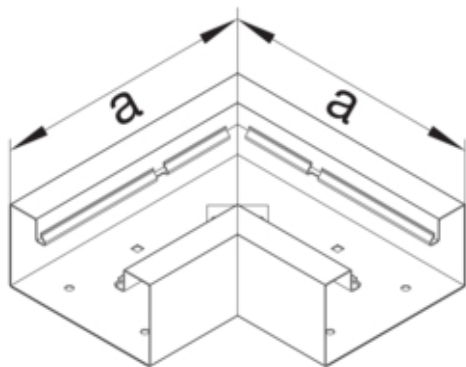

Flachwinkel aus Grundprofil zu BRS 68x130mm OT 80mm
aus Stahlblech cremeweiß

BRS6513059001

Architektur

Montageart Geclipst

Funktion

Schnittkaschierend ja

Ausführung

Symmetrisch ja

Konnektivität

Kanalverbindung keine Kupplung

Deckel, Tür

Oberteil mit Dichtlippe nein

Anzahl der einsetzbaren Oberteile 1

Werkstoff

Farbe cremeweiß

RAL Farbe RAL 9001 - Cremeweiß

Werkstoff Stahlblech

Werkstoffgruppe Stahl

Oberfläche pulverbeschichtet

Abmessungen

Kanalhöhe 66 mm

Kanalbreite 130 mm

Maß a 210 mm

Montage