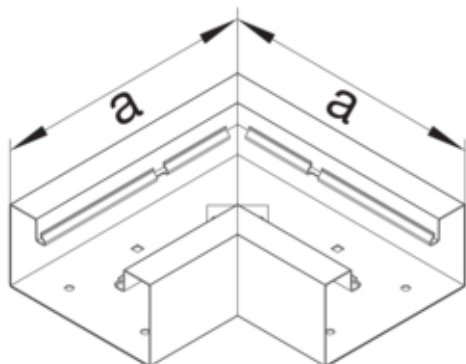

Flachwinkel aus Grundprofil zu BRS 85x130mm OT 80mm
aus Stahlblech reinweiß

BRS8513059010

Architektur

Montageart Geclipst

Funktion

Schnittkaschierend ja

Ausführung

Antibakterielle Behandlung nein

Symmetrisch ja

Konnektivität

Kanalverbindung keine Kupplung

Deckel, Tür

Oberteil mit Dichtlippe nein

Anzahl der einsetzbaren Oberteile 1

Werkstoff

Farbe reinweiß

RAL Farbe RAL 9010 - Reinweiß

Werkstoff Stahlblech

Werkstoffgruppe Stahl

Oberfläche pulverbeschichtet

Abmessungen

Kanalhöhe 83 mm

Kanalbreite 130 mm

Maß a 210 mm