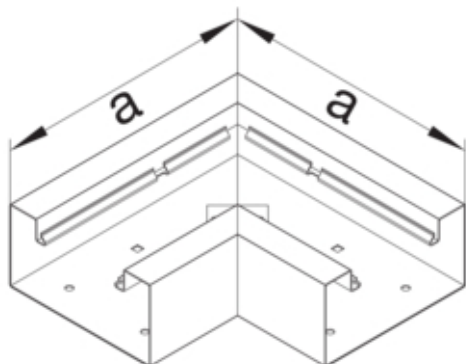

Flachwinkel aus Grundprofil zu BRS 85x130mm OT 80mm  
aus Stahlblech verzinkt

BRS851305VERZ

**Architektur**

Montageart	Geclipst
------------	----------

**Funktion**

Schnittkaschierend	ja
--------------------	----

**Ausführung**

Antibakterielle Behandlung	nein
Symmetrisch	ja

**Konnektivität**

Kanalverbindung	keine Kupplung
-----------------	----------------

**Deckel, Tür**

Oberteil mit Dichtlippe	nein
Anzahl der einsetzbaren Oberteile	1

**Werkstoff**

Farbe	verzinkt
Werkstoff	Stahlblech
Werkstoffgruppe	Stahl
Oberfläche	verzinkt

**Abmessungen**

Kanalhöhe	83 mm
Kanalbreite	130 mm
Maß a	210 mm

**Montage**

Bodenlochungen	Mit Bodenlochung
----------------	------------------