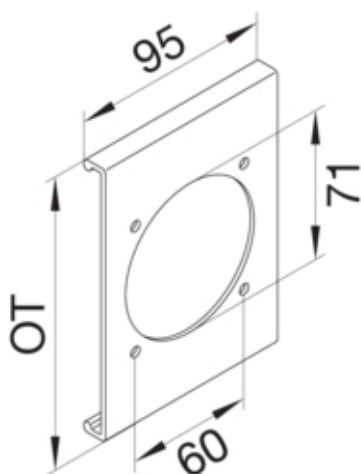

**Blende CEE-Steckdose 60er Befestigungsspur PVC zu FB  
Oberteil 130mm reinweiß**

R86809010

**Architektur**

Montageart	Gerastet
------------	----------

**Funktion**

Schnittkaschierend	nein
--------------------	------

**Ausführung**

Geräteart (Geräteblende für Geräteeinbaukanal)	CEE-Geräteeinbaudose
Ausführung	1 fach

**Deckel, Tür**

Montageart der Oberteile	Innenliegend
OT-Breite	130 mm
Kanal Oberteil Form	Glatt

**Werkstoff**

Farbe	reinweiß
RAL Farbe	RAL 9010 - Reinweiß
Werkstoff	PVC
Werkstoffgruppe	Kunststoff
Oberfläche	unbehandelt

**Abmessungen**

Kanalhöhe	61 mm
Länge	95 mm
Kanalbreite	130 mm
Durchmesser der Öffnung	71 mm

**Montage**

Aussparung	Ø 71mm, Spur 60mm
------------	-------------------

**Zubehör**

Beschriftbar, mit Beschriftungsfeld	nein
-------------------------------------	------

**Ausstattung**

Anzahl der Einheiten (Geräteblende für Geräteeinbaukanal)	1
Mit Schutzfolie	nein